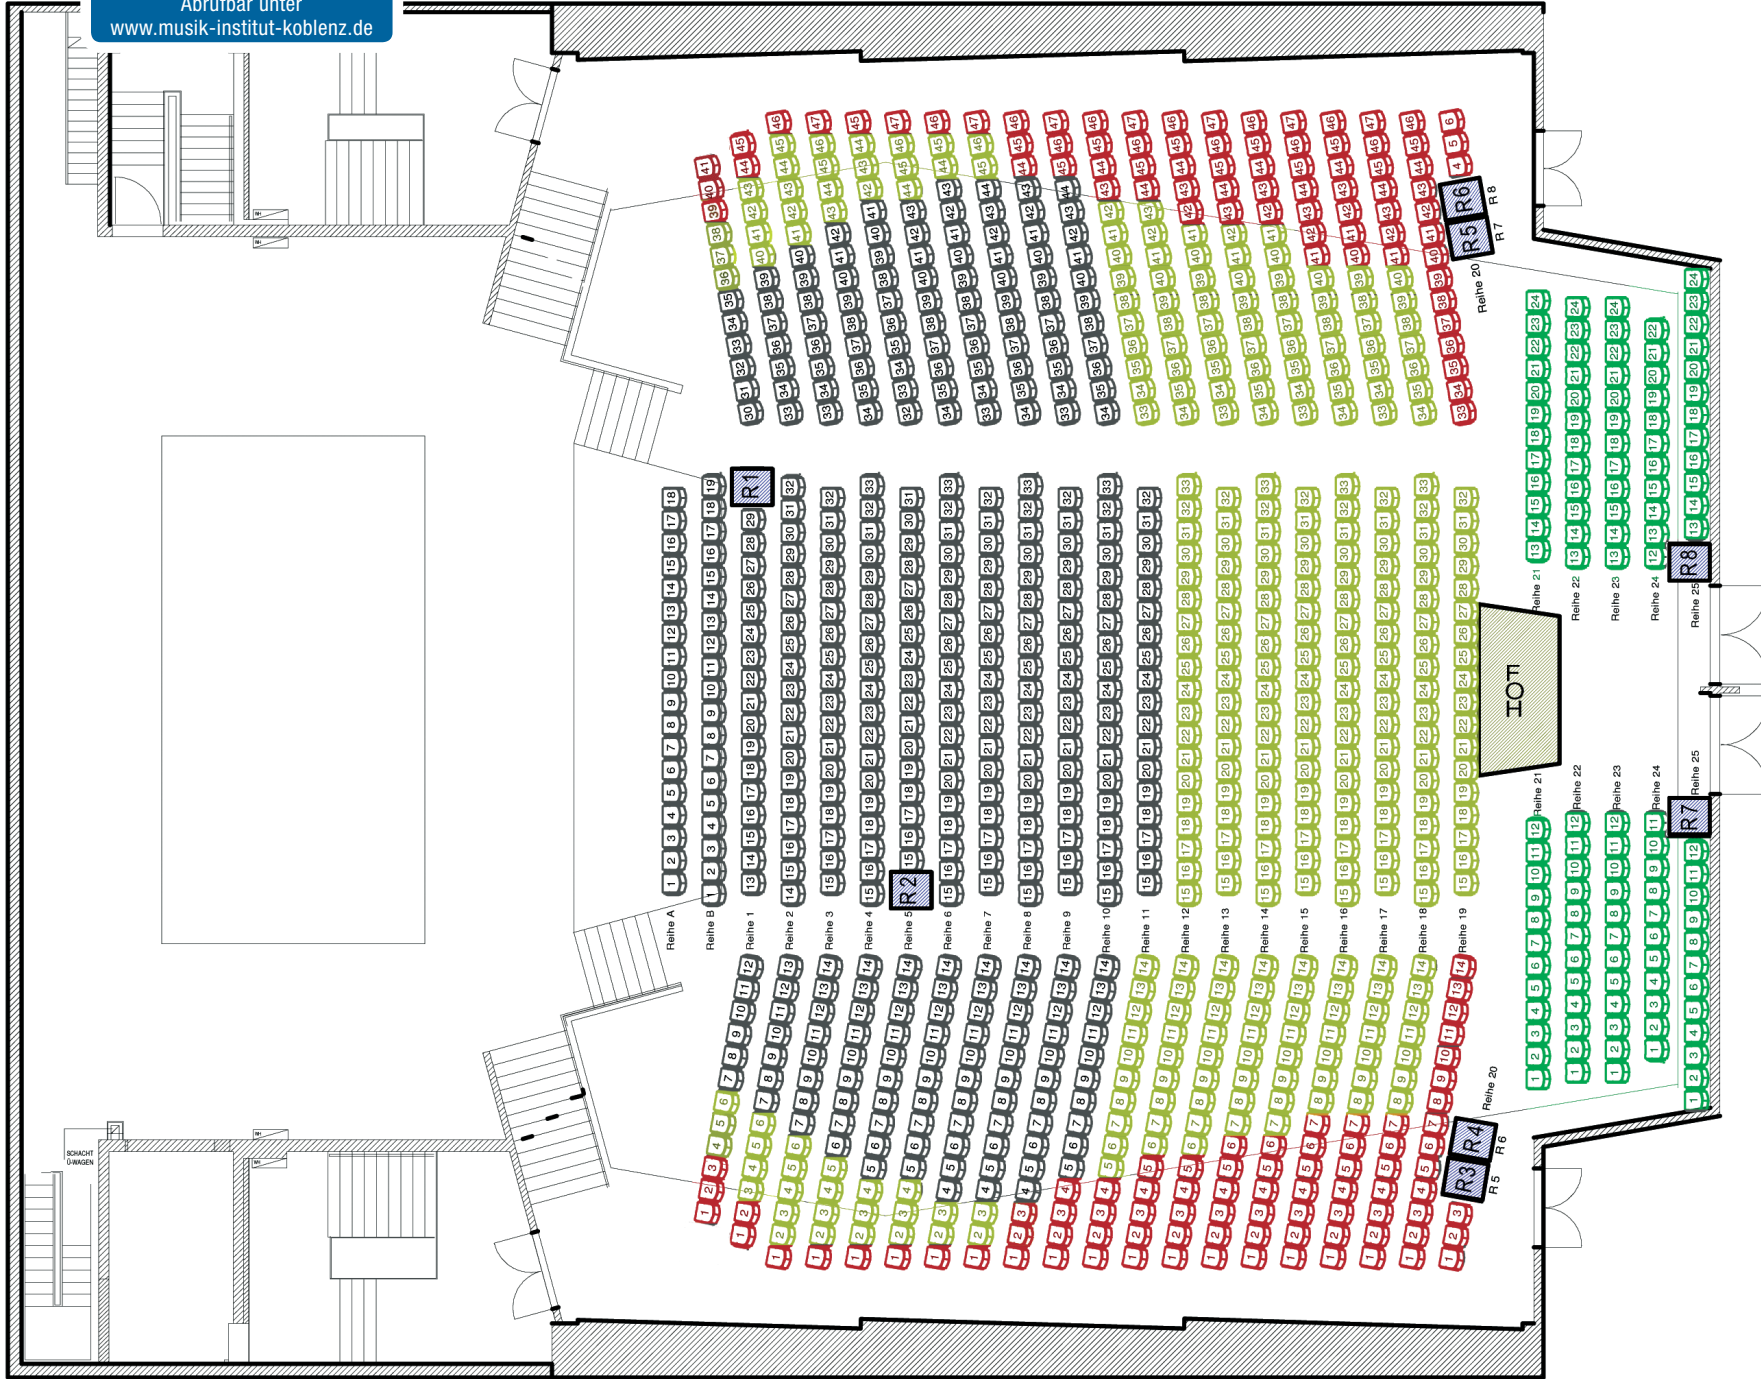

Großer Saal – Parkett

Abrufbar unter
www.musik-institut-koblenz.de

-  Kategorie 1
-  Kategorie 2
-  Kategorie 3
-  Kategorie 4

 Rollstuhlplatz